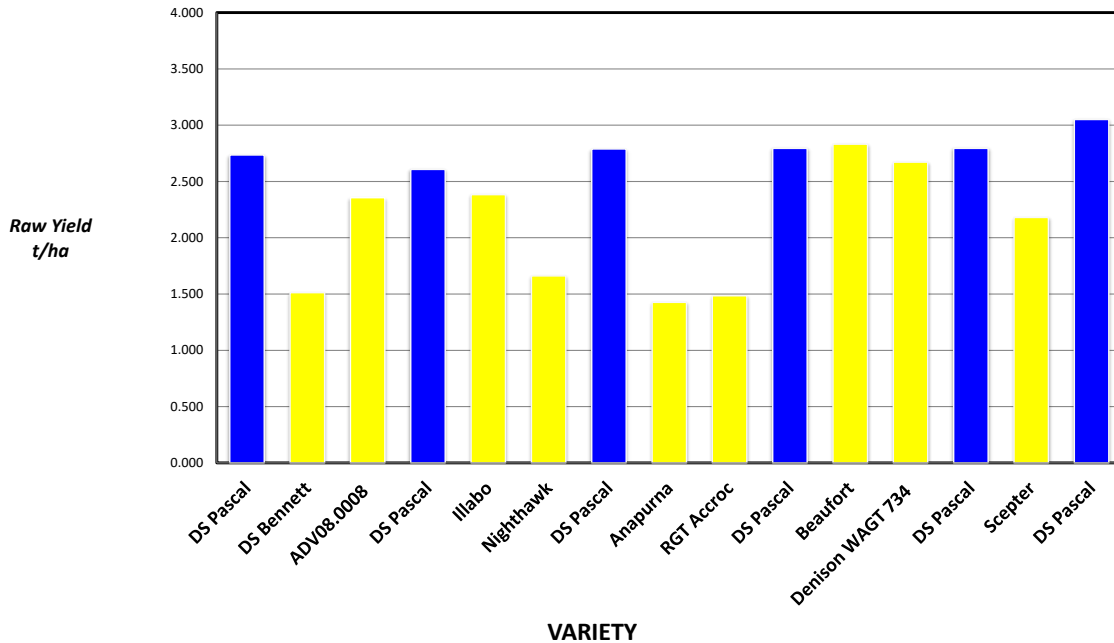

## 2020 SEPWA Wheat Variety Trial Katlin Trust (S Redman) - Hopetoun

Plot	Variety!	Yield (t/ha)	% of Site Mean
1	DS Pascal	2.735	116%
2	DS Bennett	1.512	64%
3	ADV08.0008	2.356	100%
4	DS Pascal	2.607	111%
5	Illabo	2.382	101%
6	Nighthawk	1.661	71%
7	DS Pascal	2.788	119%
8	Anapurna	1.426	61%
9	RGT Accroc	1.485	63%
10	DS Pascal	2.794	119%
11	Beaufort	2.831	120%
12	Denison WAGT 734	2.671	114%
13	DS Pascal	2.794	119%
14	Scepter	2.179	93%
15	DS Pascal	3.050	130%