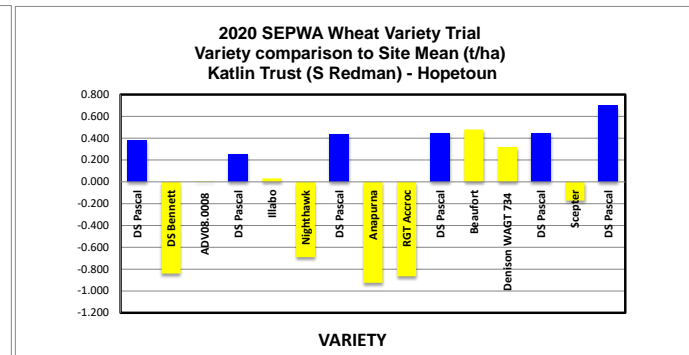

HARVEST DATA - SEPWA Wheat Variety Trial - Katlin Trust (S Redman) - Hopetoun Harvested 29th November 2020

Plot	Variety!	Plot Length	Plot Width	Area (ha)	Weight (kgs)	Yield (t/ha)	Plot 2	% of Site Mean
1	DS Pascal	156	12	0.19	512	2.735	1	116%
2	DS Bennett	156	12	0.19	283	1.512	4	64%
3	ADV08.0008	156	12	0.19	441	2.356	9	100%
4	DS Pascal	156	12	0.19	488	2.607	16	111%
5	Illabo	156	12	0.19	446	2.382	25	101%
6	Nighthawk	156	12	0.19	311	1.661	36	71%
7	DS Pascal	156	12	0.19	522	2.788	49	119%
8	Anapurna	156	12	0.19	267	1.426	64	61%
9	RGT Accroc	156	12	0.19	278	1.485	81	63%
10	DS Pascal	156	12	0.19	523	2.794	100	119%
11	Beaufort	156	12	0.19	530	2.831	121	120%
12	Denison WAGT 734	156	12	0.19	500	2.671	144	114%
13	DS Pascal	156	12	0.19	523	2.794	169	119%
14	Scepter	156	12	0.19	408	2.179	196	93%
15	DS Pascal	156	12	0.19	571	3.050	225	130%

Average of Yield (t/ha)	
Variety!	Total
Anapurna	1.426
RGT Accroc	1.485
DS Bennett	1.512
Nighthawk	1.661
Scepter	2.179
ADV08.0008	2.356
Illabo	2.382
WAGT 734	2.671
DS Pascal	2.795
Beaufort	2.831
Grand Total	2.351

Plot	Variety!	Plot Length	Plot Width	Area (ha)	Weight (kgs)	Yield (t/ha)	Plot 2	% of Site Mean
1	DS Pascal	156	12	0.19	512	2.735	1	116%
4	DS Pascal	156	12	0.19	488	2.607	16	111%
7	DS Pascal	156	12	0.19	522	2.788	49	119%
10	DS Pascal	156	12	0.19	523	2.794	100	119%
13	DS Pascal	156	12	0.19	523	2.794	169	119%
15	DS Pascal	156	12	0.19	571	3.050	225	130%

PLATINUM SPONSORS

DIAMOND SPONSORS

**Seed Company Sponsors : AGT, Intergrain, Nuseed
SeedNet, Pioneer, Bayer, Pacific Seeds, SeedForce**