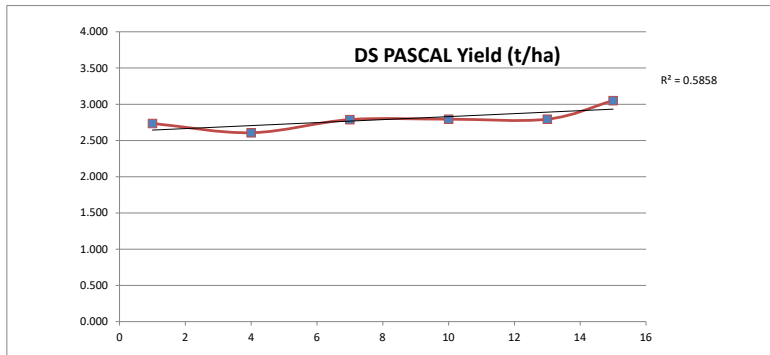

## HARVEST DATA - SEPWA Wheat Variety Trial - Katlin Trust (S Redman) - Hopetoun Harvested 29th November 2020

Plot	Variety!	Plot Length	Plot Width	Area (ha)	Weight (kgs)	Yield (t/ha)	Plot 2	% of Site Mean
1	DS Pascal	156	12	0.19	512	2.735	1	116%
2	DS Bennett	156	12	0.19	283	1.512	4	64%
3	ADV08.0008	156	12	0.19	441	2.356	9	100%
4	DS Pascal	156	12	0.19	488	2.607	16	111%
5	Illabo	156	12	0.19	446	2.382	25	101%
6	Nighthawk	156	12	0.19	311	1.661	36	71%
7	DS Pascal	156	12	0.19	522	2.788	49	119%
8	Anapurna	156	12	0.19	267	1.426	64	61%
9	RGT Accroc	156	12	0.19	278	1.485	81	63%
10	DS Pascal	156	12	0.19	523	2.794	100	119%
11	Beaufort	156	12	0.19	530	2.831	121	120%
12	Denison WAGT 734	156	12	0.19	500	2.671	144	114%
13	DS Pascal	156	12	0.19	523	2.794	169	119%
14	Scepter	156	12	0.19	408	2.179	196	93%
15	DS Pascal	156	12	0.19	571	3.050	225	130%

Plot	Variety!	Plot Length	Plot Width	Area (ha)	Weight (kgs)	Yield (t/ha)	Plot 2	% of Site Mean
1	DS Pascal	156	12	0.19	512	2.735	1	116%
4	DS Pascal	156	12	0.19	488	2.607	16	111%
7	DS Pascal	156	12	0.19	522	2.788	49	119%
10	DS Pascal	156	12	0.19	523	2.794	100	119%
13	DS Pascal	156	12	0.19	523	2.794	169	119%
15	DS Pascal	156	12	0.19	571	3.050	225	130%

### Plot Dimensions

Length (m) 156  
 Width (m) 12  
 Plot Area (ha) 0.19  
 Conversion Factor 5.34