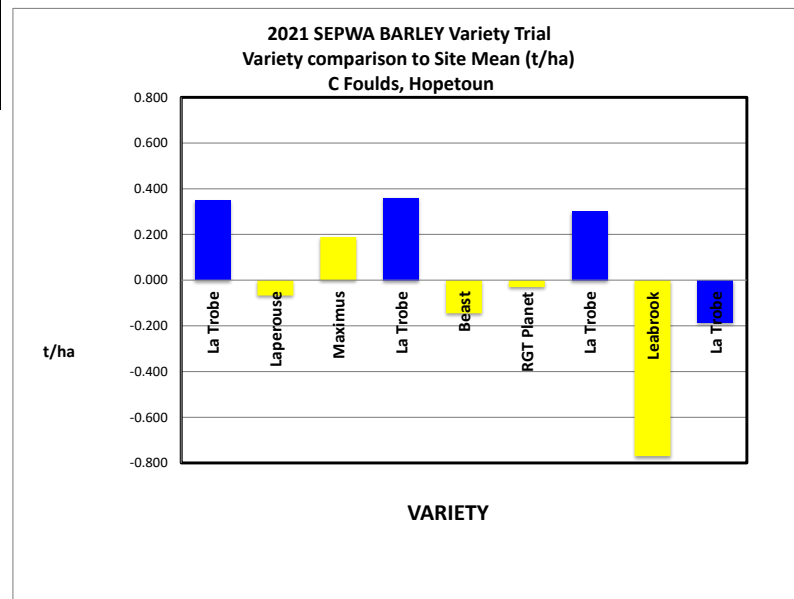

HARVEST DATA - SEPWA Barley Variety Trial - C Foulds Hopetoun Harvested - 26th November 2021

Plot	Variety!	Plot Length	Plot Width	Area (ha)	Weight (kgs)	Yield (t/ha)	Plot 2	% of Site Mean
1	La Trobe	160	12	0.19	1141	5.943	1	106%
2	Laperouse	160	12	0.19	1061	5.526	4	99%
3	Maximus	160	12	0.19	1110	5.781	9	103%
4	La Trobe	160	12	0.19	1143	5.953	16	106%
5	Beast	160	12	0.19	1046	5.448	25	97%
6	RGT Planet	160	12	0.19	1068	5.563	36	99%
7	La Trobe	160	12	0.19	1132	5.896	49	105%
8	Leabrook	160	12	0.19	926	4.823	64	86%
9	La Trobe	160	12	0.19	1038	5.406	81	97%

Average of Yield (t/ha)	Total
Leabrook	4.823
Beast	5.448
Laperouse	5.526
RGT Planet	5.563
Maximus	5.781
La Trobe	5.799
Grand Total	5.593

Plot	Variety!	Plot Length	Plot Width	Area (ha)	Weight (kgs)	Yield (t/ha)	Plot 2	% of Site Mean
1	La Trobe	160	12	0.19	1141	5.943	1	106%
4	La Trobe	160	12	0.19	1143	5.953	16	106%
7	La Trobe	160	12	0.19	1132	5.896	49	105%
9	La Trobe	160	12	0.19	1038	5.406	81	97%