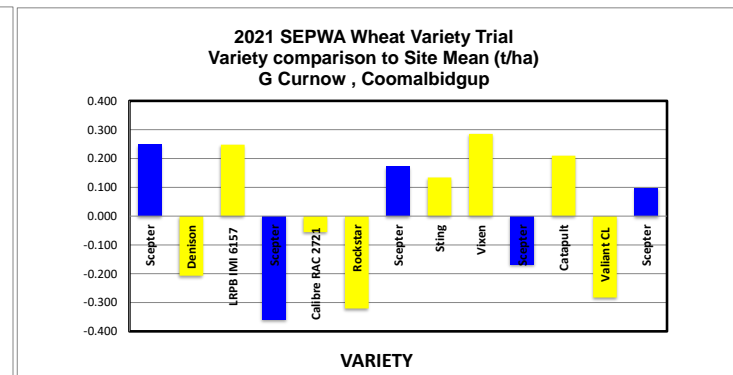

## HARVEST DATA - SEPWA Wheat Variety Trial - G Curnow , Coomalbidgup Harvested 29th November 2021

Plot	Variety!	Plot Length	Plot Width	Area (ha)	Weight (kgs)	Yield (t/ha)	Plot 2	% of Site Mean
1	Scepter	220	12	0.26	1340	5.076	1	105%
2	Denison	220	12	0.26	1220	4.621	4	96%
3	LRPB IMI 6157	220	12	0.26	1340	5.076	9	105%
4	Scepter	220	12	0.26	1180	4.470	16	93%
5	Calibre RAC 2721	220	12	0.26	1260	4.773	25	99%
6	Rockstar	220	12	0.26	1190	4.508	36	93%
7	Scepter	220	12	0.26	1320	5.000	49	104%
8	Sting	220	12	0.26	1310	4.962	64	103%
9	Vixen	220	12	0.26	1350	5.114	81	106%
10	Scepter	220	12	0.26	1230	4.659	100	97%
11	Catapult	220	12	0.26	1330	5.038	121	104%
12	Valiant CL	220	12	0.26	1200	4.545	144	94%
13	Scepter	220	12	0.26	1300	4.924	169	102%

Average of Yield (t/ha)	
Variety!	Total
Rockstar	4.508
Valiant CL	4.545
Denison	4.621
RAC 2721	4.773
Scepter	4.826
Sting	4.962
Catapult	5.038
IMI (6157)	5.076
Vixen	5.114
Grand Total	4.828

Plot	Variety!	Plot Length	Plot Width	Area (ha)	Weight (kgs)	Yield (t/ha)	Plot 2	% of Site Mean
1	Scepter	220	12	0.26	1340	5.076	1	105%
4	Scepter	220	12	0.26	1180	4.470	16	93%
7	Scepter	220	12	0.26	1320	5.000	49	104%
10	Scepter	220	12	0.26	1230	4.659	100	97%
13	Scepter	220	12	0.26	1300	4.924	169	102%