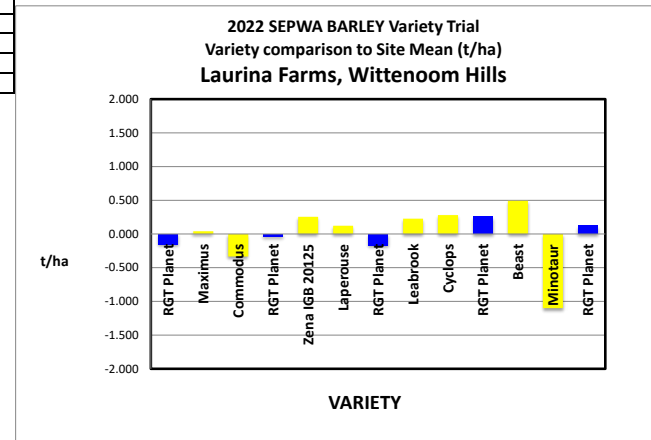

HARVEST DATA - SEPWA Barley Variety Trial - Laurina Farms, Wittenoom Hills
Harvested - 16th December 2022

Plot	Variety!	Plot Length	Plot Width	Area (ha)	Weight (kgs)	Yield (t/ha)	Plot 2	% of Site Mean
1	RGT Planet	157	12	0.1884	978	5.191	1	97%
2	Maximus	157	12	0.1884	1015	5.387	4	101%
3	Commodus	157	12	0.1884	944	5.011	9	94%
4	RGT Planet	157	12	0.1884	1000	5.308	16	99%
5	Zena IGB 20125	157	12	0.1884	1055	5.600	25	105%
6	Laperouse	157	12	0.1884	1030	5.467	36	102%
7	RGT Planet	157	12	0.1884	976	5.180	49	97%
8	Leabrook	157	12	0.1884	1050	5.573	64	104%
9	Cyclops	157	12	0.1884	1060	5.626	81	105%
10	RGT Planet	157	12	0.1884	1055	5.600	100	105%
11	Beast	157	12	0.1884	1100	5.839	121	109%
12	Minotaur	157	12	0.1884	800	4.246	144	79%
13	RGT Planet	157	12	0.1884	1030	5.467	169	102%

Average of Yield (t/ha)	Total
Minotaur	4.246
Commodus	5.011
RGT Planet	5.349
Maximus	5.387
Laperouse	5.467
Leabrook	5.573
Zena IGB 20125	5.600
Cyclops	5.626
Beast	5.839
Average	5.346

Plot	Variety!	Plot Length	Plot Width	Area (ha)	Weight (kgs)	Yield (t/ha)	Plot 2	% of Site Mean
1	RGT Planet	157	12	0.1884	978	5.191	1	97%
4	RGT Planet	157	12	0.1884	1000	5.308	16	99%
7	RGT Planet	157	12	0.1884	976	5.180	49	97%
10	RGT Planet	157	12	0.1884	1055	5.600	100	105%
13	RGT Planet	157	12	0.1884	1030	5.467	169	102%