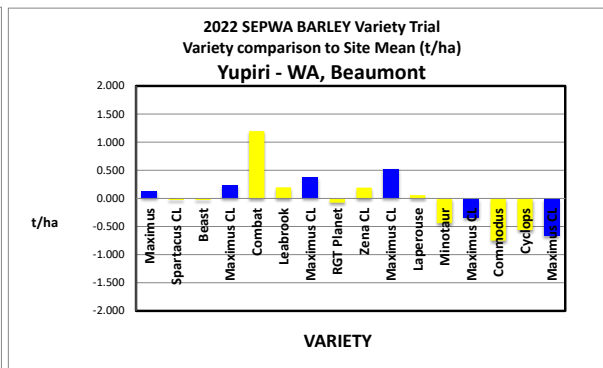

Plot	Variety!	Plot Length	Plot Width	Area (ha)	Weight (kgs)	Yield (t/ha)	Plot 2	% of Site Mean
1	Maximus CL	132	12	0.1584	793	5.007	1	103%
4	Maximus CL	132	12	0.1584	809	5.110	16	105%
7	Maximus CL	132	12	0.1584	832	5.250	49	108%
10	Maximus CL	132	12	0.1584	854	5.390	100	111%
13	Maximus CL	132	12	0.1584	717	4.528	169	93%
16	Maximus CL	132	12	0.1584	665	4.200	256	86%