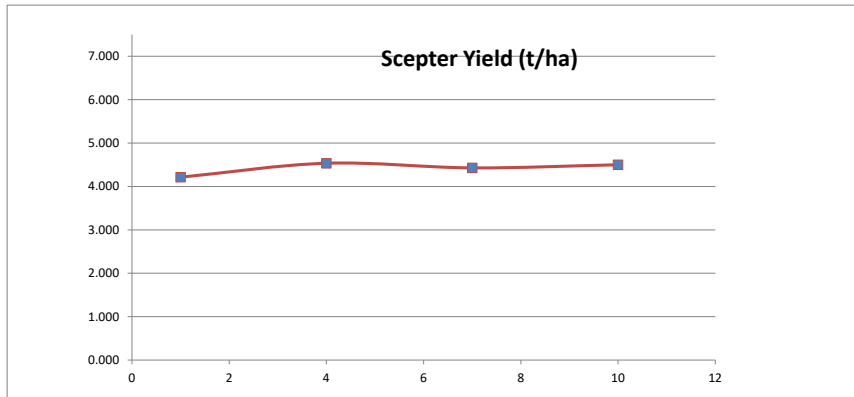

## HARVEST DATA - SEPWA Wheat Variety Trial - Yupiri - WA, Beaumont Harvested 28th December 2022

Plot	Variety!	Plot Length	Plot Width	Area (ha)	Weight (kgs)	Yield (t/ha)	Plot 2	% of Site Mean
1	<b>Scepter</b>	233	12	0.28	1178	4.214	1	94%
2	Valiant CL	233	12	0.28	1168	4.178	4	93%
3	Calibre	233	12	0.28	1384	4.950	9	110%
4	<b>Scepter</b>	233	12	0.28	1268	4.535	16	101%
5	Denison	233	12	0.28	1158	4.142	25	92%
6	Rockstar	233	12	0.28	1289	4.612	36	103%
7	<b>Scepter</b>	233	12	0.28	1238	4.428	49	99%
8	Vixen	233	12	0.28	1278	4.571	64	102%
9	LRPB Avenger	233	12	0.28	1279	4.575	81	102%
10	<b>Scepter</b>	233	12	0.28	1258	4.500	100	100%
11	Catapult	233	12	0.28	1208	4.321	121	96%
12	Brumby	233	12	0.28	1373	4.912	144	109%

Average of Yield (t/ha)	Total
Variety!	
Denison	4.142
Valiant CL	4.178
Catapult	4.321
Scepter	4.419
Vixen	4.571
LRPB Avenger	4.575
Rockstar	4.612
Brumby	4.912
Calibre	4.950
Grand Total	4.495

Plot	Variety!	Plot Length	Plot Width	Area (ha)	Weight (kgs)	Yield (t/ha)	Plot 2	% of Site Mean
1	<b>Scepter</b>	233	12	0.28	1178	4.214	1	94%
4	<b>Scepter</b>	233	12	0.28	1268	4.535	16	101%
7	<b>Scepter</b>	233	12	0.28	1238	4.428	49	99%
10	<b>Scepter</b>	233	12	0.28	1258	4.500	100	100%

### Plot Dimenstions

**Length (m)** 233  
**Width (m)** 12  
**Plot Area (ha)** 0.28  
**Conversion Factor** 3.58