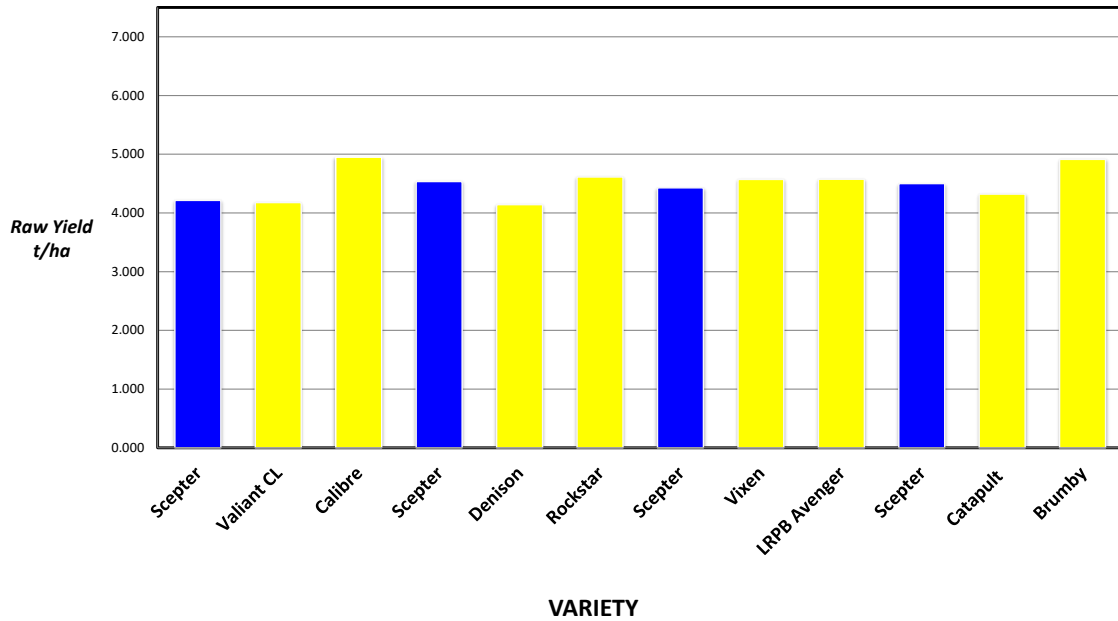

## HARVEST DATA - SEPWA Wheat Variety Trial - Yupiri - WA, Beaumont Harvested 28th December 2022

Plot	Variety!	Plot Length	Plot Width	Area (ha)	Weight (kgs)	Yield (t/ha)	Plot 2	% of Site Mean
1	<b>Scepter</b>	233	12	0.28	1178	4.214	1	94%
2	Valiant CL	233	12	0.28	1168	4.178	4	93%
3	Calibre	233	12	0.28	1384	4.950	9	110%
4	<b>Scepter</b>	233	12	0.28	1268	4.535	16	101%
5	Denison	233	12	0.28	1158	4.142	25	92%
6	Rockstar	233	12	0.28	1289	4.612	36	103%
7	<b>Scepter</b>	233	12	0.28	1238	4.428	49	99%
8	Vixen	233	12	0.28	1278	4.571	64	102%
9	LRPB Avenger	233	12	0.28	1279	4.575	81	102%
10	<b>Scepter</b>	233	12	0.28	1258	4.500	100	100%
11	Catapult	233	12	0.28	1208	4.321	121	96%
12	Brumby	233	12	0.28	1373	4.912	144	109%

Average of Yield (t/ha)	Total
Variety!	
Denison	4.142
Valiant CL	4.178
Catapult	4.321
Scepter	4.419
Vixen	4.571
LRPB Avenger	4.575
Rockstar	4.612
Brumby	4.912
Calibre	4.950
Grand Total	4.495

Plot	Variety!	Plot Length	Plot Width	Area (ha)	Weight (kgs)	Yield (t/ha)	Plot 2	% of Site Mean
1	<b>Scepter</b>	233	12	0.28	1178	4.214	1	94%
4	<b>Scepter</b>	233	12	0.28	1268	4.535	16	101%
7	<b>Scepter</b>	233	12	0.28	1238	4.428	49	99%
10	<b>Scepter</b>	233	12	0.28	1258	4.500	100	100%

## 2022 SEPWA Wheat Variety Trial Yupiri - WA, Beaumont

Plot	Variety!	Yield (t/ha)	% of Site Mean
1	Scepter	4.214	94%
2	Valiant CL	4.178	93%
3	Calibre	4.950	110%
4	Scepter	4.535	101%
5	Denison	4.142	92%
6	Rockstar	4.612	103%
7	Scepter	4.428	99%
8	Vixen	4.571	102%
9	LRPB Avenger	4.575	102%
10	Scepter	4.500	100%
11	Catapult	4.321	96%
12	Brumby	4.912	109%