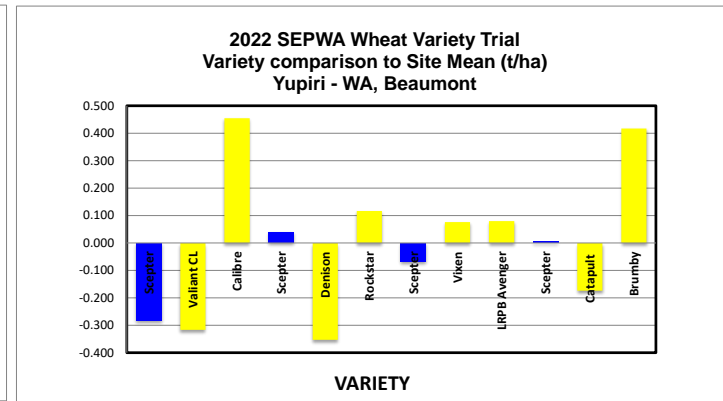

## HARVEST DATA - SEPWA Wheat Variety Trial - Yupiri - WA, Beaumont Harvested 28th December 2022

Plot	Variety!	Plot Length	Plot Width	Area (ha)	Weight (kgs)	Yield (t/ha)	Plot 2	% of Site Mean
1	<b>Scepter</b>	233	12	0.28	1178	4.214	1	94%
2	Valiant CL	233	12	0.28	1168	4.178	4	93%
3	Calibre	233	12	0.28	1384	4.950	9	110%
4	<b>Scepter</b>	233	12	0.28	1268	4.535	16	101%
5	Denison	233	12	0.28	1158	4.142	25	92%
6	Rockstar	233	12	0.28	1289	4.612	36	103%
7	<b>Scepter</b>	233	12	0.28	1238	4.428	49	99%
8	Vixen	233	12	0.28	1278	4.571	64	102%
9	LRPB Avenger	233	12	0.28	1279	4.575	81	102%
10	<b>Scepter</b>	233	12	0.28	1258	4.500	100	100%
11	Catapult	233	12	0.28	1208	4.321	121	96%
12	Brumby	233	12	0.28	1373	4.912	144	109%

Average of Yield (t/ha)	Total
Variety!	
Denison	4.142
Valiant CL	4.178
Catapult	4.321
Scepter	4.419
Vixen	4.571
LRPB Avenger	4.575
Rockstar	4.612
Brumby	4.912
Calibre	4.950
Grand Total	4.495

Plot	Variety!	Plot Length	Plot Width	Area (ha)	Weight (kgs)	Yield (t/ha)	Plot 2	% of Site Mean
1	<b>Scepter</b>	233	12	0.28	1178	4.214	1	94%
4	<b>Scepter</b>	233	12	0.28	1268	4.535	16	101%
7	<b>Scepter</b>	233	12	0.28	1238	4.428	49	99%
10	<b>Scepter</b>	233	12	0.28	1258	4.500	100	100%