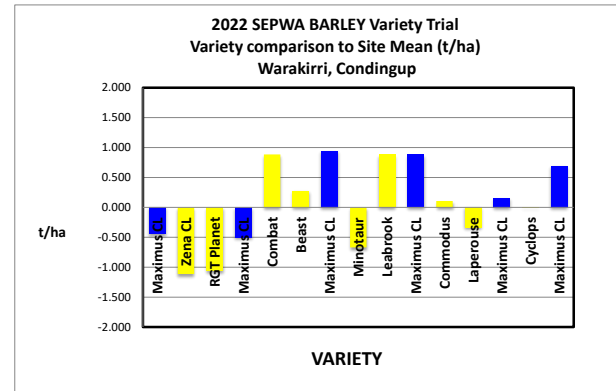

HARVEST DATA - SEPWA Barley Variety Trial - Warakirri, Condingup Harvested - 17th December 2022

Plot	Variety!	Plot Length	Plot Width	Area (ha)	Weight (kgs)	Yield (t/ha)	Plot 2	% of Site Mean
1	Maximus CL	160	12	0.192	736	3.833	1	90%
2	Zena CL	160	12	0.192	608	3.167	4	74%
3	RGT Planet	160	12	0.192	619	3.222	9	75%
4	Maximus CL	160	12	0.192	725	3.777	16	88%
5	Combat	160	12	0.192	992	5.166	25	121%
6	Beast	160	12	0.192	875	4.555	36	106%
7	Maximus CL	160	12	0.192	1003	5.222	49	122%
8	Minotaur	160	12	0.192	693	3.611	64	84%
9	Leabrook	160	12	0.192	992	5.166	81	121%
10	Maximus CL	160	12	0.192	992	5.166	100	121%
11	Commodus	160	12	0.192	842	4.388	121	102%
12	Laperouse	160	12	0.192	757	3.944	144	92%
13	Maximus CL	160	12	0.192	853	4.444	169	104%
14	Cyclops	160	12	0.192	821	4.277	196	100%
15	Maximus CL	160	12	0.192	954	4.967	225	116%

Average of Yield (t/ha)	
Variety!	Total
Zena CL	3.167
RGT Planet	3.222
Minotaur	3.611
Laperouse	3.944
Cyclops	4.277
Commodus	4.388
Maximus CL	4.488
Beast	4.555
Combat	5.166
Leabrook	5.166
Average	4.281

Plot	Variety!	Plot Length	Plot Width	Area (ha)	Weight (kgs)	Yield (t/ha)	Plot 2	% of Site Mean
1	Maximus CL	160	12	0.192	736	3.833	1	90%
4	Maximus CL	160	12	0.192	725	3.777	16	88%
7	Maximus CL	160	12	0.192	1003	5.222	49	122%
10	Maximus CL	160	12	0.192	992	5.166	100	121%
13	Maximus CL	160	12	0.192	853	4.444	169	104%
15	Maximus CL	160	12	0.192	954	4.967	225	116%

PLATINUM SPONSORS

DIAMOND SPONSORS

**Seed Company Sponsors : AGT, Intergrain, Nuseed
SeedNet, Pioneer, Bayer, Pacific Seeds, SeedForce**