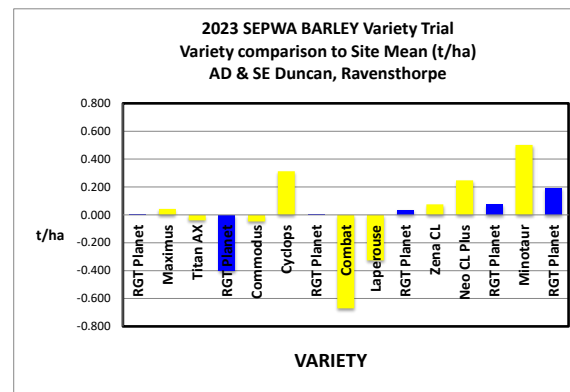

HARVEST DATA - SEPWA Barley Variety Trial - AD & SE Duncan, Ravensthorpe Harvested - 30th October 2023

Plot	Variety!	Plot Length	Plot Width	Area (ha)	Weight (kgs)	Yield (t/ha)	Plot 2	% of Site Mean
1	RGT Planet	200	12.2	0.244	740	3.033	1	100%
2	Maximus	200	12.2	0.244	750	3.074	4	101%
3	Titan AX	200	12.2	0.244	730	2.992	9	99%
4	RGT Planet	200	12.2	0.244	642	2.631	16	87%
5	Commodus	200	12.2	0.244	728	2.984	25	98%
6	Cyclops	200	12.2	0.244	816	3.344	36	110%
7	RGT Planet	200	12.2	0.244	740	3.033	49	100%
8	Combat	200	12.2	0.244	576	2.361	64	78%
9	Laperouse	200	12.2	0.244	660	2.705	81	89%
10	RGT Planet	200	12.2	0.244	748	3.066	100	101%
11	Zena CL	200	12.2	0.244	758	3.107	121	102%
12	Neo CL Plus	200	12.2	0.244	800	3.279	144	108%
13	RGT Planet	200	12.2	0.244	758	3.107	169	102%
14	Minotaur	200	12.2	0.244	862	3.533	196	117%
15	RGT Planet	200	12.2	0.244	786	3.221	225	106%

Average of Yield (t/ha)	
Variety!	Total
Combat	2.361
Laperouse	2.705
Commodus	2.984
Titan AX	2.992
RGT Planet	3.015
Maximus	3.074
Zena CL	3.107
IGB22102T	3.279
Cyclops	3.344
Minotaur	3.533
Average	3.031

Plot	Variety!	Plot Length	Plot Width	Area (ha)	Weight (kgs)	Yield (t/ha)	Plot 2	% of Site Mean
1	RGT Planet	200	12.2	0.244	740	3.033	1	100%
4	RGT Planet	200	12.2	0.244	642	2.631	16	87%
7	RGT Planet	200	12.2	0.244	740	3.033	49	100%
10	RGT Planet	200	12.2	0.244	748	3.066	100	101%
13	RGT Planet	200	12.2	0.244	758	3.107	169	102%
15	RGT Planet	200	12.2	0.244	786	3.221	225	106%

PLATINUM SPONSORS

DIAMOND SPONSORS

**Seed Company Sponsors: AGT, Intergrain, Nuseed
SeedNet, Pioneer, Bayer, Pacific Seeds, SeedForce**