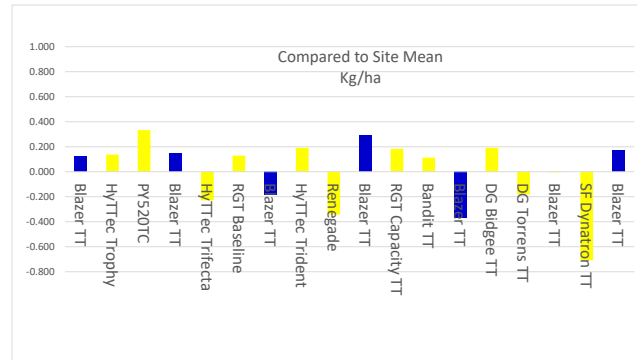

HARVEST DATA - SEPWA - Canola (Triazine) Variety Trial - Mt Burdett Farming, Wittenoom Hills

Harvest date - 28th October 2023

Plot	Variety!	Plot Length	Plot Width	Area (ha)	Weight (kgs)	Yield (t/ha)	Plot 2	% of Site Mean
1	Blazer TT	200	12	0.24	598	2.492	1	105%
2	HyTTec Trophy	200	12	0.24	601	2.504	4	106%
3	PY520TC	200	12	0.24	648	2.700	9	114%
4	Blazer TT	200	12	0.24	603	2.513	16	106%
5	HyTTec Trifecta	200	12	0.24	513	2.138	25	90%
6	RGT Baseline	200	12	0.24	599	2.496	36	105%
7	Blazer TT	200	12	0.24	523	2.179	49	92%
8	HyTTec Trident	200	12	0.24	614	2.558	64	108%
9	Renegade	200	12	0.24	486	2.025	81	86%
10	Blazer TT	200	12	0.24	639	2.663	100	112%
11	RGT Capacity TT	200	12	0.24	612	2.550	121	108%
12	Bandit TT	200	12	0.24	595	2.479	144	105%
13	Blazer TT	200	12	0.24	479	1.996	169	84%
14	DG Bidgee TT	200	12	0.24	614	2.558	196	108%
15	DG Torrens TT	200	12	0.24	525	2.188	225	92%
16	Blazer TT	200	12	0.24	567	2.363	256	100%
17	SF Dynatron TT	200	12	0.24	398	1.658	289	70%
18	Blazer TT	200	12	0.24	610	2.542	324	107%

Average of Yield (t/ha)	
Variety!	Total
SF Dynatron TT	1.658
Renegade	2.025
HyTTec Trifecta	2.138
DG Torrens TT	2.188
Blazer TT	2.392
Bandit TT	2.479
RGT Baseline	2.496
HyTTec Trophy	2.504
RGT Capacity TT	2.550
HyTTec Trident	2.558
DG Bidgee TT	2.558
PY520TC	2.700
Grand Total	2.367

SF Dynatron TT affected re row and interrow affecting seed establishment.

Plot	Variety!	Plot Length	Plot Width	Area (ha)	Weight (kgs)	Yield (t/ha)	Plot 2	% of Site Mean
1	Blazer TT	200	12	0.24	598	2.492	1	105%
4	Blazer TT	200	12	0.24	603	2.513	16	106%
7	Blazer TT	200	12	0.24	523	2.179	49	92%
10	Blazer TT	200	12	0.24	639	2.663	100	112%
13	Blazer TT	200	12	0.24	479	1.996	169	84%
16	Blazer TT	200	12	0.24	567	2.363	256	100%
18	Blazer TT	200	12	0.24	610	2.542	324	107%