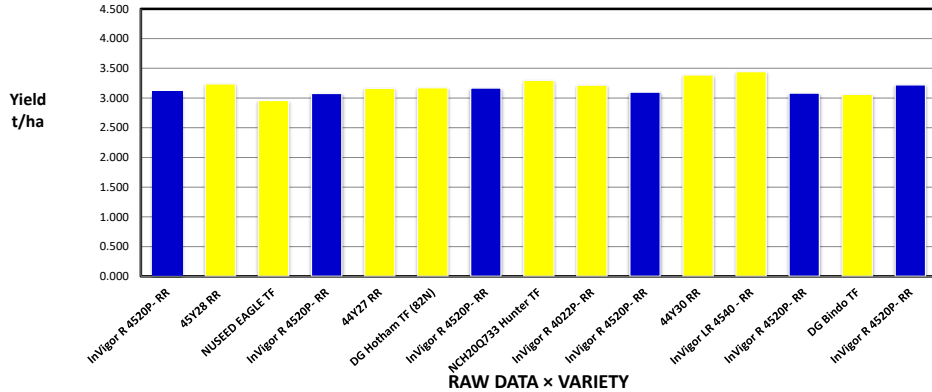

Plot	Variety!	Plot Length	Plot Width	Area (ha)	Weight (kgs)	Yield (t/ha)	Plot 2	% of Site Mean
1	InVigor R 4520P- RR	156	12	0.19	582	3.109	1	98%
4	InVigor R 4520P- RR	156	12	0.19	576	3.077	16	97%
7	InVigor R 4520P- RR	156	12	0.19	593	3.168	49	100%
10	InVigor R 4520P- RR	156	12	0.19	580	3.098	100	98%
13	InVigor R 4520P- RR	156	12	0.19	577	3.082	169	97%
15	InVigor R 4520P- RR	156	12	0.19	603	3.221	225	101%

### 2023 SEPWA Canola Variety Trial Roundup Ready Redman Farms, Hopetoun

Plot	Variety!	Yield (t/ha)	% of Site Mean
1	InVigor R 4520P- RR	3.109	98%
2	45Y28 RR	3.237	102%
3	NUSEED EAGLE TF	2.959	93%
4	InVigor R 4520P- RR	3.077	97%
5	44Y27 RR	3.162	100%
6	DG Hotham TF (82N)	3.173	100%
7	InVigor R 4520P- RR	3.168	100%
8	NCH20Q733 Hunter TF	3.296	104%
9	InVigor R 4022P- RR	3.216	101%
10	InVigor R 4520P- RR	3.098	98%
11	44Y30 RR	3.387	107%
12	InVigor LR 4540 - RR	3.446	108%
13	InVigor R 4520P- RR	3.082	97%
14	DG Bindo TF	3.061	96%
15	InVigor R 4520P- RR	3.221	101%