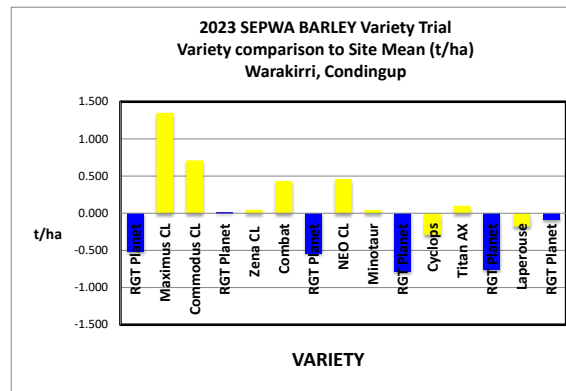

## HARVEST DATA - SEPWA Barley Variety Trial - Warakirri, Condingup Harvested - 23rd November 2023

Plot	Variety!	Plot Length	Plot Width	Area (ha)	Weight (kgs)	Yield (t/ha)	Plot 2	% of Site Mean
1	RGT Planet	300	12	0.36	1648	4.578	1	90%
2	Maximus CL	300	12	0.36	2320	6.444	4	127%
3	Commodus CL	300	12	0.36	2090	5.806	9	114%
4	RGT Planet	300	12	0.36	1840	5.111	16	100%
5	Zena CL	300	12	0.36	1850	5.139	25	101%
6	Combat	300	12	0.36	1990	5.528	36	109%
7	RGT Planet	300	12	0.36	1640	4.556	49	89%
8	NEO CL	300	12	0.36	2000	5.556	64	109%
9	Minotaur	300	12	0.36	1850	5.139	81	101%
10	RGT Planet	300	12	0.36	1550	4.306	100	85%
11	Cyclops	300	12	0.36	1730	4.806	121	94%
12	Titan AX	300	12	0.36	1870	5.194	144	102%
13	RGT Planet	300	12	0.36	1560	4.333	169	85%
14	Laperouse	300	12	0.36	1770	4.917	196	97%
15	RGT Planet	300	12	0.36	1800	5.000	225	98%

Average of Yield (t/ha)	
Variety!	Total
RGT Planet	4.647
Cyclops	4.806
Laperouse	4.917
Minotaur	5.139
Zena CL	5.139
Titan AX	5.194
Combat	5.528
NEO	5.556
Commodus	5.806
Maximus	6.444
Average	5.094

Plot	Variety!	Plot Length	Plot Width	Area (ha)	Weight (kgs)	Yield (t/ha)	Plot 2	% of Site Mean
1	RGT Planet	300	12	0.36	1648	4.578	1	90%
4	RGT Planet	300	12	0.36	1840	5.111	16	100%
7	RGT Planet	300	12	0.36	1640	4.556	49	89%
10	RGT Planet	300	12	0.36	1550	4.306	100	85%
13	RGT Planet	300	12	0.36	1560	4.333	169	85%
15	RGT Planet	300	12	0.36	1800	5.000	225	98%