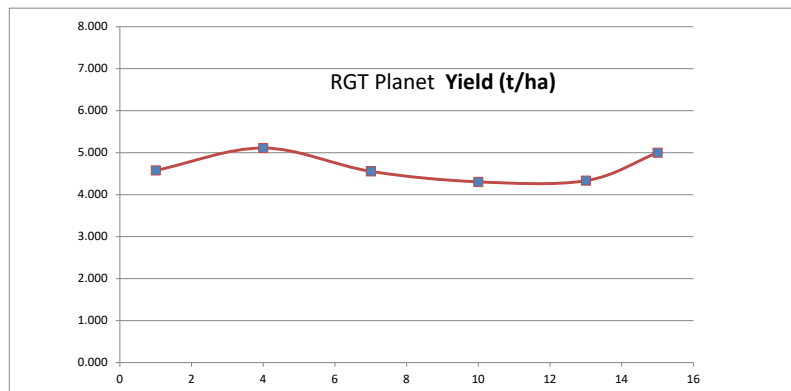

## HARVEST DATA - SEPWA Barley Variety Trial - Warakirri, Condingup Harvested - 23rd November 2023

Plot	Variety!	Plot Length	Plot Width	Area (ha)	Weight (kgs)	Yield (t/ha)	Plot 2	% of Site Mean
1	RGT Planet	300	12	0.36	1648	4.578	1	90%
2	Maximus CL	300	12	0.36	2320	6.444	4	127%
3	Commodus CL	300	12	0.36	2090	5.806	9	114%
4	RGT Planet	300	12	0.36	1840	5.111	16	100%
5	Zena CL	300	12	0.36	1850	5.139	25	101%
6	Combat	300	12	0.36	1990	5.528	36	109%
7	RGT Planet	300	12	0.36	1640	4.556	49	89%
8	NEO CL	300	12	0.36	2000	5.556	64	109%
9	Minotaur	300	12	0.36	1850	5.139	81	101%
10	RGT Planet	300	12	0.36	1550	4.306	100	85%
11	Cyclops	300	12	0.36	1730	4.806	121	94%
12	Titan AX	300	12	0.36	1870	5.194	144	102%
13	RGT Planet	300	12	0.36	1560	4.333	169	85%
14	Laperouse	300	12	0.36	1770	4.917	196	97%
15	RGT Planet	300	12	0.36	1800	5.000	225	98%

Average of Yield (t/ha)	
Variety!	Total
RGT Planet	4.647
Cyclops	4.806
Laperouse	4.917
Minotaur	5.139
Zena CL	5.139
Titan AX	5.194
Combat	5.528
NEO	5.556
Commodus	5.806
Maximus	6.444
Average	5.094

Plot	Variety!	Plot Length	Plot Width	Area (ha)	Weight (kgs)	Yield (t/ha)	Plot 2	% of Site Mean
1	RGT Planet	300	12	0.36	1648	4.578	1	90%
4	RGT Planet	300	12	0.36	1840	5.111	16	100%
7	RGT Planet	300	12	0.36	1640	4.556	49	89%
10	RGT Planet	300	12	0.36	1550	4.306	100	85%
13	RGT Planet	300	12	0.36	1560	4.333	169	85%
15	RGT Planet	300	12	0.36	1800	5.000	225	98%